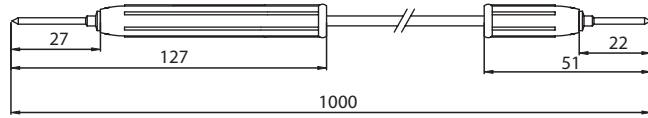

## TLA-201

RoHS

**【仕様】**

ピン式テストリード	
リード線	0.3スケアー
質量	37 g

テスターピン大⇄テスターピン小	
カラー	●●
各色1本	計2本入り

梱包 | テイシンヘッダーパック入り

## TLA-202

RoHS

**【仕様】**

ピン式テストリード	
リード線	0.3スケアー
質量	40 g

テスターピン大⇄バナナプラグ	
カラー	●●
各色1本	計2本入り

梱包 | テイシンヘッダーパック入り

1 クリップ

2 テストリード