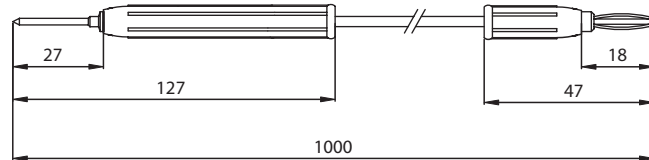

## TLA-201

RoHS

**【仕様】**

ピン式テストリード	
リード線	0.3スケアー
質量	37 g

テスターピン大⇄テスターピン小	
カラー	●●
各色1本	計2本入り

梱包 | テイシンヘッダーパック入り

## TLA-202

RoHS

**【仕様】**

ピン式テストリード	
リード線	0.3スケアー
質量	40 g

テスターピン大⇄バナナプラグ	
カラー	●●
各色1本	計2本入り

梱包 | テイシンヘッダーパック入り

1 クリップ

2 テストリード